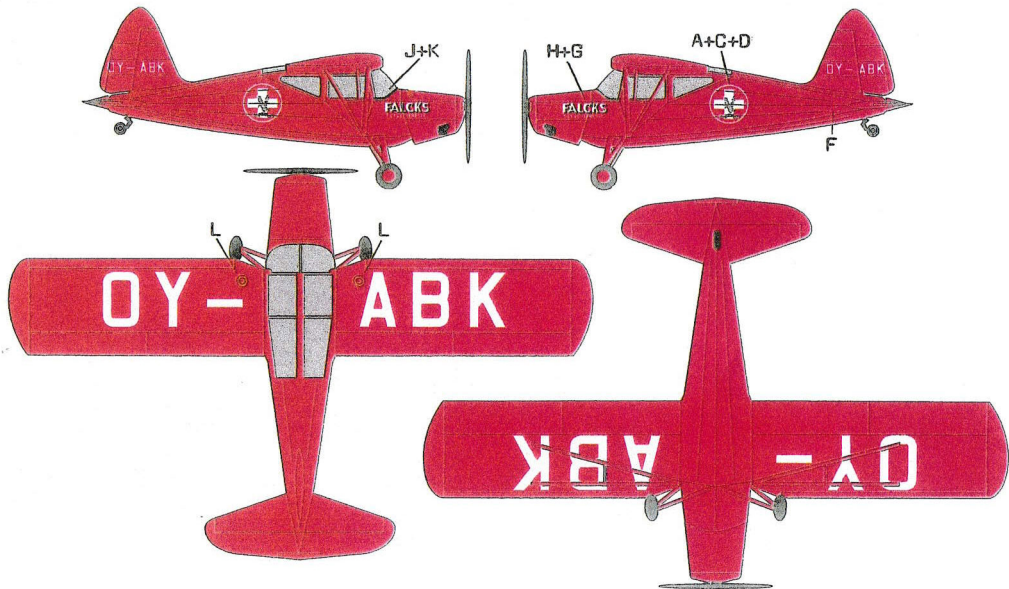

7**8**

9

10

KRAMME & ZEUTHEN KZVII AOP
0-620/621 1961 - 1977

Overall: Alum. Paint FS7178
Antiglare: Black FS7038
Dayglo Orange: FS8903
Legs/Strutz: Black FS7038

KRAMME & ZEUTHEN KZVII Ambulance Plane
Falcks Flyvetjeneste 1947 - 1955

Overall: Red FS1136

KRAMME & ZEUTHEN KZVII Ambulance Plane
Falcks Flyvetjeneste 1955 - 1959

Overall: Red FS1136