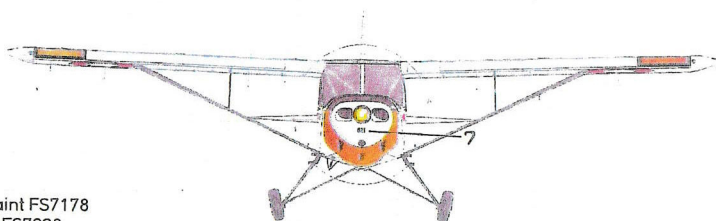

7**8**

9

10

KRAMME & ZEUTHEN KZVII AOP
0-620/621 1961 - 1977

Overall: Alum. Paint FS7178
Antiglare: Black FS7038
Dayglo Orange: FS8903
Legs/Strutz: Black FS7038

KRAMME & ZEUTHEN KZVII Ambulance Plane
Falcks Flyvetjeneste 1947 - 1955