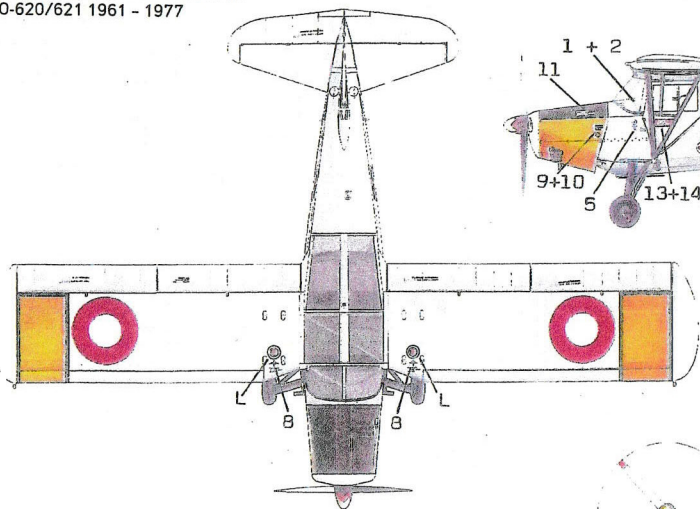

7**8**

9

10

KRAMME & ZEUTHEN KZVII AOP
0-620/621 1961 - 1977

Overall: Alum. Paint FS7178
Antiglare: Black FS7038
Dayglo Orange: FS8903
Legs/Strutz: Black FS7038

KRAMME & ZEUTHEN KZVII Ambulance Plane
Falcks Flyvetjeneste 1947 - 1955