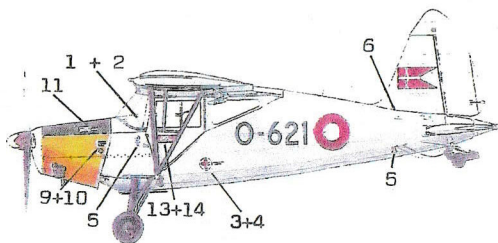

7**8**

9

10

KRAMME & ZEUTHEN KZVII AOP
0-620/621 1961 - 1977

Overall: Alum. Paint FS7178
Antiglare: Black FS7038
Dayglo Orange: FS8903
Legs/Strutz: Black FS7038

KRAMME & ZEUTHEN KZVII Ambulance Plane
Falcks Flyvetjeneste 1947 - 1955