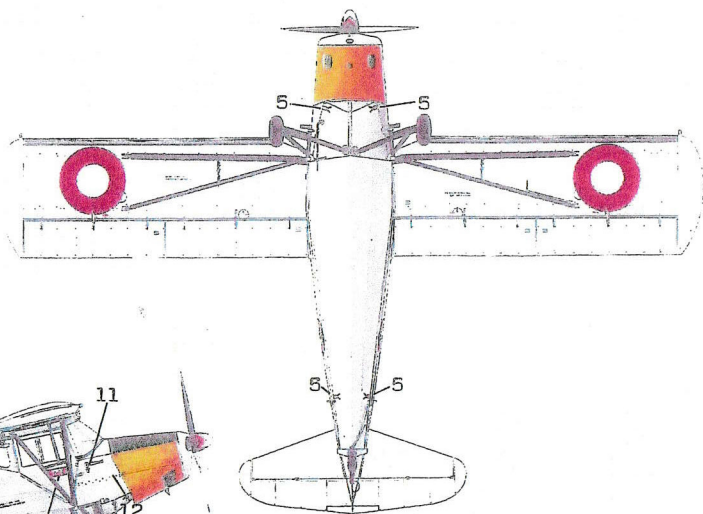

7**8**

9

10

KRAMME & ZEUTHEN KZVII AOP
0-620/621 1961 - 1977

Overall: Alum. Paint FS7178
Antiglare: Black FS7038
Dayglo Orange: FS8903
Legs/Strutz: Black FS7038

KRAMME & ZEUTHEN KZVII Ambulance Plane
Falcks Flyvetjeneste 1947 - 1955