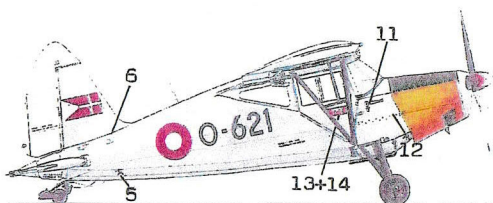

7**8**

9

10

KRAMME & ZEUTHEN KZVII AOP
0-620/621 1961 - 1977

Overall: Alum. Paint FS7178
Antiglare: Black FS7038
Dayglo Orange: FS8903
Legs/Strutz: Black FS7038

KRAMME & ZEUTHEN KZVII Ambulance Plane
Falcks Flyvetjeneste 1947 - 1955